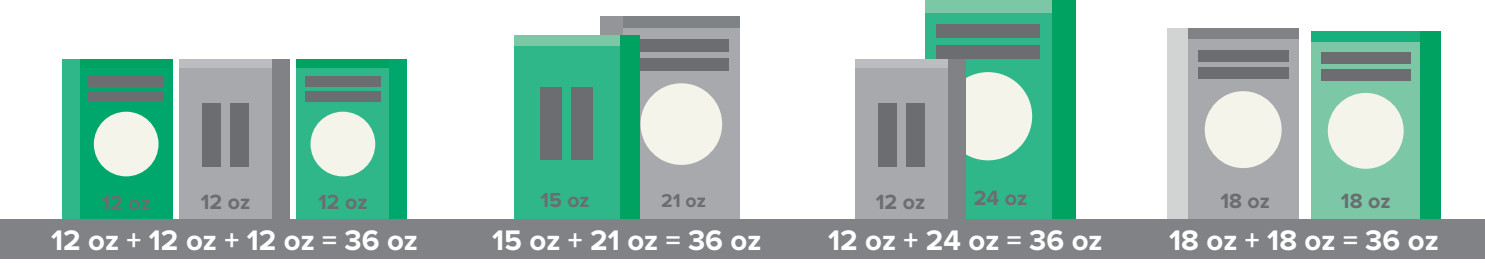

1. လၢပူၤတသ့-
2. ထၢၣ်ဖိ
   - တၢ်ပၤပာ်တဖၣ် ဟံၣ်ပာ်ဒီး တမ့ၢ်-တၢ်သ့တၢ်သ့ မ့တမ့ၢ် တမ့ၢ်-တၢ်ဒီးတၢ်လၢၣ် တၢ်ပၤပာ်သးတဖၣ် ဒီးအမ့ၢ် တၢ်ဖိးတၢ်ညၢၣ်, ယိကး, မ့ၤ, ခိၣ်ဘိ

ဖိသၢ်တၢ်အိၣ် - တၢ်ဖိးတၢ်ညၢၣ်

1. လၢတၢ်ပူၤသ့-
- 2.5 အိၣ်စးအဒါ
  - အိၣ်န့ၣ်ဆၢၣ်
  - တၢ်ဖိးတၢ်ညၢၣ်တမံၤလၢၣ်လၢၣ်ဒီးတၢ်ညၢၣ်ထံ မ့တမ့ၢ် တၢ်ညၢၣ်ဃုာ်ထံ
  - မံၤပနီၣ်ပိာ်ထွဲလၢလၢၣ်တဖၣ်- Beech nut, အဲး(သ)ဘဲး(စ), က့ၤဘၢၣ်

ဖိသၢ်စံၣ်ရံၣ်ယၢၣ်(လ)

1. လၢတၢ်ပူၤသ့-
2. က့ၤဘၢၣ် - စံၣ်ရံၣ်ယၢၣ်(လ) လၢဖိသၢ်အဂီၢ်
   - 8 မ့တမ့ၢ် 16 အိၣ်စးအဒါ
   - ယိယိအကလုာ်ကလုာ် - ဘုက့ၤညၢၣ်သွဲး, မ့ၤ, ဘုက့ၤညၢၣ်ဘုစဲၤ, မ့တမ့ၢ် ဘုက့ၤညၢၣ်အကလုာ်ကလုာ်

1. လၢပူၤတသ့-
2. အိၣ်န့ၣ်ဆၢၣ်
   - တၢ်ပၤပာ်အဂၤတဖၣ် ဒီးအမ့ၢ် DHA, တၢ်သ့, တၢ်န့ၣ်ထံကမ့ၢ်, မ့တမ့ၢ် ဖြိာ်ထံ(န)လၢတၢ်မၤအိၣ်ထီၣ်အိၣ်

ဂီၤတၢ်အိၣ်စံၣ်ရံၣ်ယၢၣ်(လ)

1. လၢတၢ်ပူၤသ့-
2. 12 အိၣ်စး အဒါ မ့တမ့ၢ် ခိၣ်န့ၣ်အန့ၣ်
3. စံၣ်ရံၣ်ယၢၣ်ဘုက့ၤညၢၣ်ပုၤပဲၤတၢ်ဒီးန့ၣ်ဟံၣ်ဖိၣ်ထီၣ်အိၣ်လၢ*

1. လၢပူၤတသ့-
2. အိၣ်န့ၣ်ဆၢၣ်
   - ဖိးကဲးဘိၣ်လၢအိၣ်တဘျီ

တၢ်ပူၤတၢ်အိၣ်တၢ်အိၣ်လၢအကဲဘျီကဲးဖိၣ်တၢ်ဟ့ၣ်က့ၣ်တဖၣ်. နကမၤန့ၣ်စံၣ်ရံၣ်ယၢၣ်(လ) 36 အိၣ်စးပုၤပဲၤလၢက့ၣ်ဒဲးလဲၣ်-

ထံကီၢ်/ပနီၣ်မံၤပနီၣ်လီၤဆိတဖၣ်

1. လၢတၢ်ပူၤသ့-
2. တၢ်လၢလၢၣ်တဖၣ်မ့ၢ်ဝဲထံကီၢ်ပနီၣ်မံၤပနီၣ်ဒီးအကလုာ်တဖၣ်လီၤ-
     - **General Mills:** *Berry Berry Kix, Blueberry Chex, *Cheerios, Cinnamon Chex, Corn Chex, Fiber One Honey Clusters, *Honey Kix, *Kix, Multi Grain Cheerios, Rice Chex, *Total Whole Grain, Vanilla Chex, *Wheat Chex, *Wheaties
     - **Kelloggs:** *All Bran Complete Wheat Bran Flakes, Corn Flakes, Crispix, *Frosted Mini Wheats, *Frosted Mini Wheats Filled, *Frosted Mini Wheats Little Bites, *Honey Almond Ancient Grains, *Original Frosted Mini Wheats, Rice Krispies, *Special K Banana, *Special K Multi Grain, *Special K Original
     - **Kemach:** *Bran Flakes, Corn Flakes, Crisp Rice, *Multi Grain Toasted Oats, *Tosted Oats, *Wheat Flakes
     - **Malt O Meal:** *Frosted Blueberry Mini Spooners, *Frosted Mini Spooners, *Frosted Strawberry Mini Spooners
     - **Post:** *Grape Nuts, *Grape Nuts Flakes, *Great Grains Banana Nut Crunch, *Great Grains Crunchy Pecan, *Bunches of Oats Honey Roasted, *Honey Bunches of Oats Vanilla Bunches, *Honey Bunches of Oats with Almonds
     - **Quaker:** *Life Original Multigrain Cereal, *Life Strawberry Multigrain Cereal, *Life Vanilla Multigrain Cereal, *Oatmeal Squares Brown Sugar, *Oatmeal Squares Cinnamon, *Oatmeal Squares Honey Nut
     - **Ralston:** Corn Biscuits, Corn Flakes, *Frosted Shredded Wheat, Toasted Whole Grain Oats, *Wheat Bran Flakes
     - **Sunbelt:** *Simple Granola
     - **Taanug:** Crisp Rice